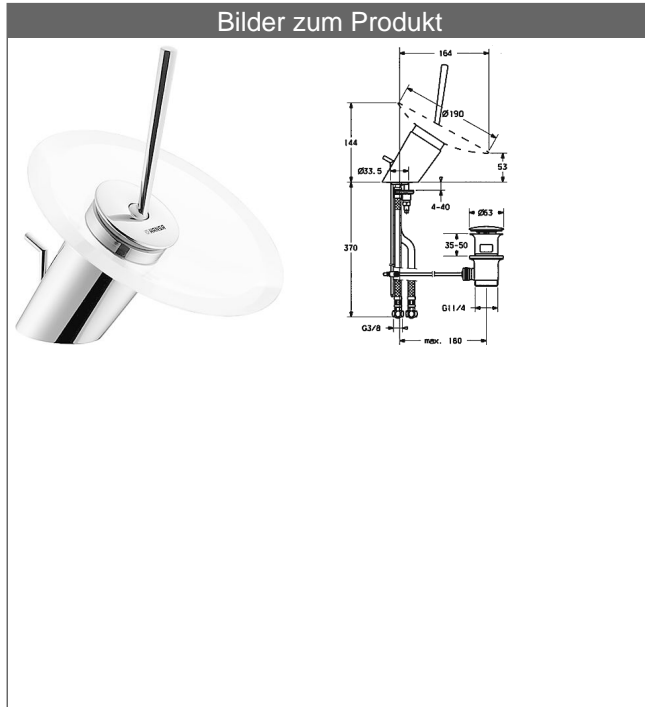

## HANSAMURANO EDITION CENEDESE Waschtisch-Einhand-Einlochbatterie, DN 15 ohne Glasschale

### Beschreibung

HANSAMURANO EDITION CENEDESE  
Waschtisch-Einhand-Einlochbatterie, DN 15  
ohne Glasschale

- für:
- HANSAMURANO EDITION CENEDESE
- (passend zu Manufaktur-Gläser 5612xxxx, Glasfarbe und Armaturen-Oberfläche sind frei kombinierbar)