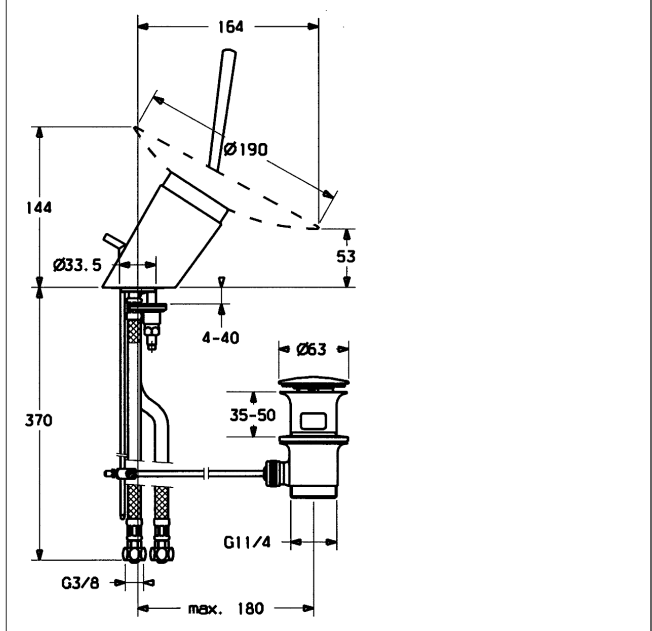

Variante	Art.-Nr.	
Oberfläche verchromt	56112201	
Oberfläche platin	5611220159	
Oberfläche gold	5611220195	

**Artikel zu beziehen über HANSASERVICEplus

Manufaktur-Preise auf schriftliche Anfrage

Ansprechpartner sind unsere Mitarbeiter im HANSA-Kundenzentrum

Produktbild

Produktzeichnung

Zugehörige Produkte

Produktbild:	Beschreibung:	Artikelnummer:
	HANSAMURANO EDITION CENEDESE ohne Armaturenkörper	Glas "Ametista" 56120200