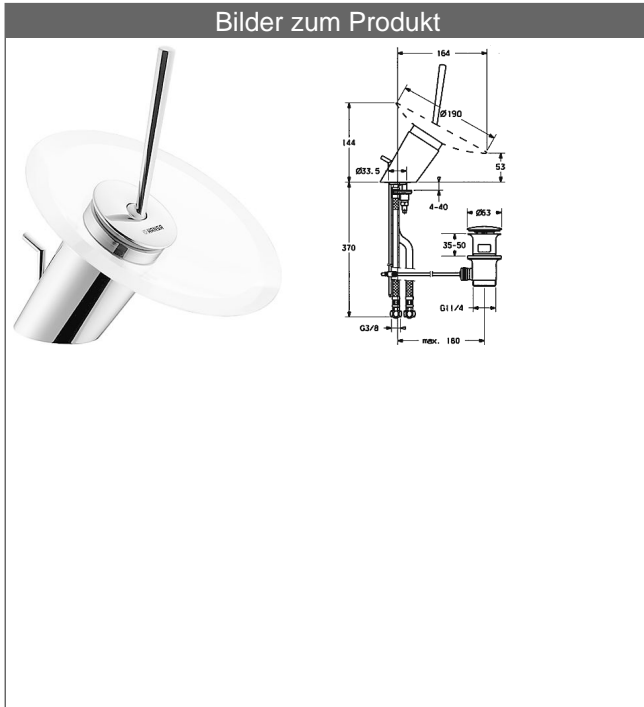

HANSAMURANO EDITION CENEDESE Waschtisch-Einhand-Einlochbatterie, DN 15 ohne Glasschale

Beschreibung

HANSAMURANO EDITION CENEDESE
Waschtisch-Einhand-Einlochbatterie, DN 15
ohne Glasschale

- für:
- HANSAMURANO EDITION CENEDESE
- (passend zu Manufaktur-Gläser 5612xxxx, Glasfarbe und Armaturen-Oberfläche sind frei kombinierbar)

Variante	Art.-Nr.	
Oberfläche verchromt	56112201	
Oberfläche platin	5611220159	
Oberfläche gold	5611220195	

**Artikel zu beziehen über HANSASERVICEplus

Manufaktur-Preise auf schriftliche Anfrage

Ansprechpartner sind unsere Mitarbeiter im HANSA-Kundenzentrum

Produktbild

Produktzeichnung

Zugehörige Produkte

Produktbild:	Beschreibung:	Artikelnummer:
	HANSAMURANO EDITION CENEDESE ohne Armaturenkörper	Glas "Ametista" 56120200