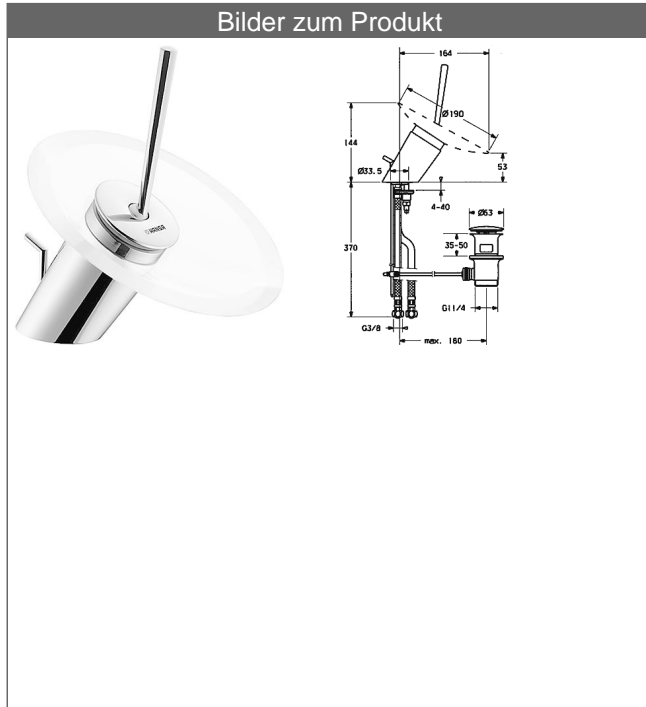

## HANSAMURANO EDITION CENEDESE Waschtisch-Einhand-Einlochbatterie, DN 15 ohne Glasschale

### Beschreibung

HANSAMURANO EDITION CENEDESE  
Waschtisch-Einhand-Einlochbatterie, DN 15  
ohne Glasschale

- für:
- HANSAMURANO EDITION CENEDESE
- (passend zu Manufaktur-Gläser 5612xxxx, Glasfarbe und Armaturen-Oberfläche sind frei kombinierbar)