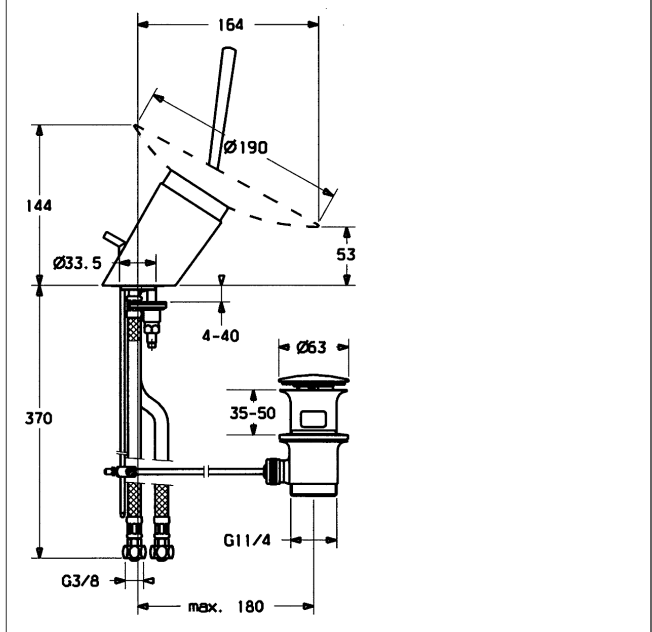

### Zugehörige Produkte

Produktbild:	Beschreibung:	Artikelnummer:
	<b>HANSAMURANO EDITION CENEDESE</b> ohne Armaturenkörper	Glas "Ametista" 56120200