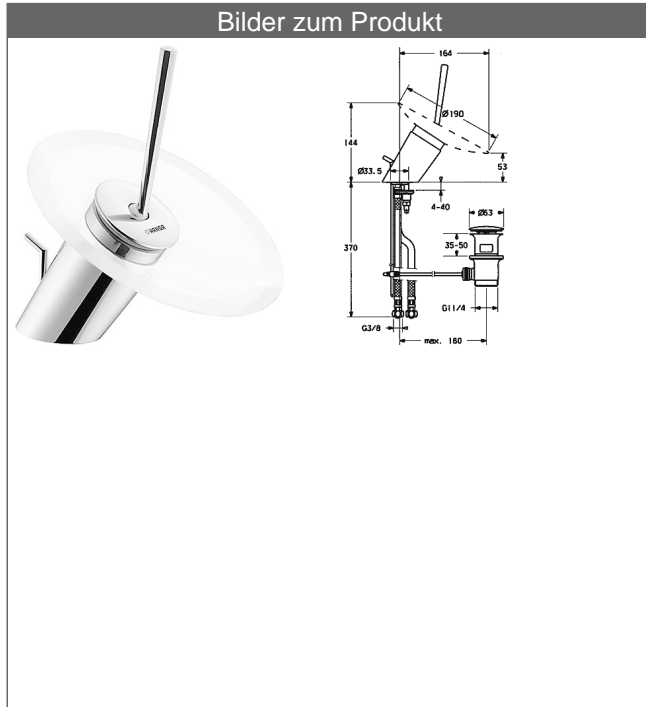

**HANSAMURANO EDITION CENEDESE**  
**Waschtisch-Einhand-Einlochbatterie, DN 15**  
 ohne Glasschale

**Beschreibung**

HANSAMURANO EDITION CENEDESE  
 Waschtisch-Einhand-Einlochbatterie, DN 15  
 ohne Glasschale

- für:
- HANSAMURANO EDITION CENEDESE
- (passend zu Manufaktur-Gläser 5612xxxx, Glasfarbe und Armaturen-Oberfläche sind frei kombinierbar)

Variante	Art.-Nr.	
Oberfläche verchromt	56112201	
Oberfläche platin	5611220159	
Oberfläche gold	5611220195	