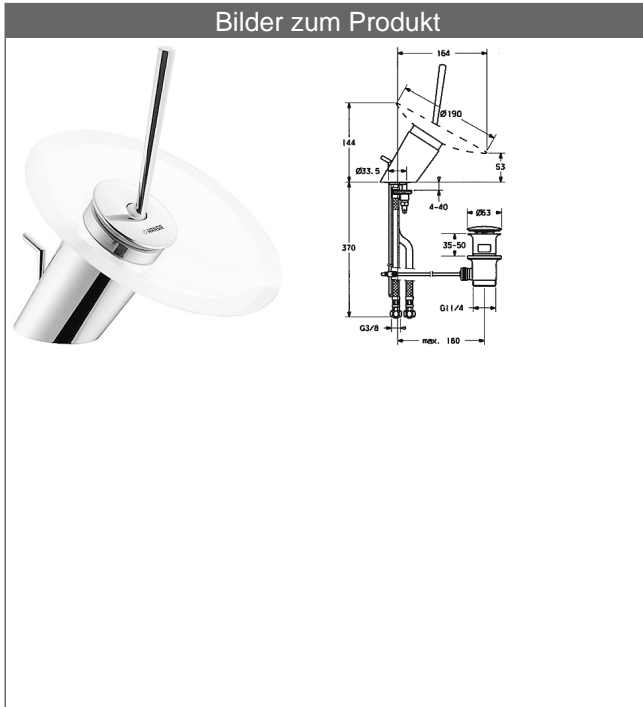

HANSAMURANO EDITION CENEDESE Waschtisch-Einhand-Einlochbatterie, DN 15 ohne Glasschale

Beschreibung

HANSAMURANO EDITION CENEDESE
Waschtisch-Einhand-Einlochbatterie, DN 15
ohne Glasschale

- für:
- HANSAMURANO EDITION CENEDESE
- (passend zu Manufaktur-Gläser 5612xxxx, Glasfarbe und Armaturen-Oberfläche sind frei kombinierbar)

Variante	Art.-Nr.	
Oberfläche verchromt	56112201	
Oberfläche platin	5611220159	
Oberfläche gold	5611220195	

**Artikel zu beziehen über HANSASERVICEplus

Manufaktur-Preise auf schriftliche Anfrage

Ansprechpartner sind unsere Mitarbeiter im HANSA-Kundenzentrum

Produktbild

Produktzeichnung

Zugehörige Produkte

Produktbild:	Beschreibung:	Artikelnummer:
	HANSAMURANO EDITION CENEDESE ohne Armaturenkörper	Glas "Ametista" 56120200