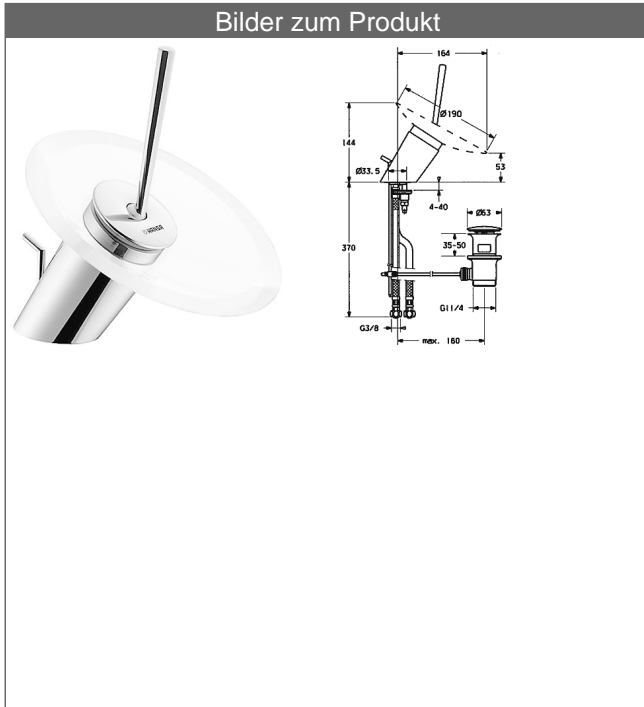

## HANSAMURANO EDITION CENEDESE Waschtisch-Einhand-Einlochbatterie, DN 15 ohne Glasschale

### Beschreibung

HANSAMURANO EDITION CENEDESE  
Waschtisch-Einhand-Einlochbatterie, DN 15  
ohne Glasschale

- für:
- HANSAMURANO EDITION CENEDESE
- (passend zu Manufaktur-Gläser 5612xxxx, Glasfarbe und Armaturen-Oberfläche sind frei kombinierbar)