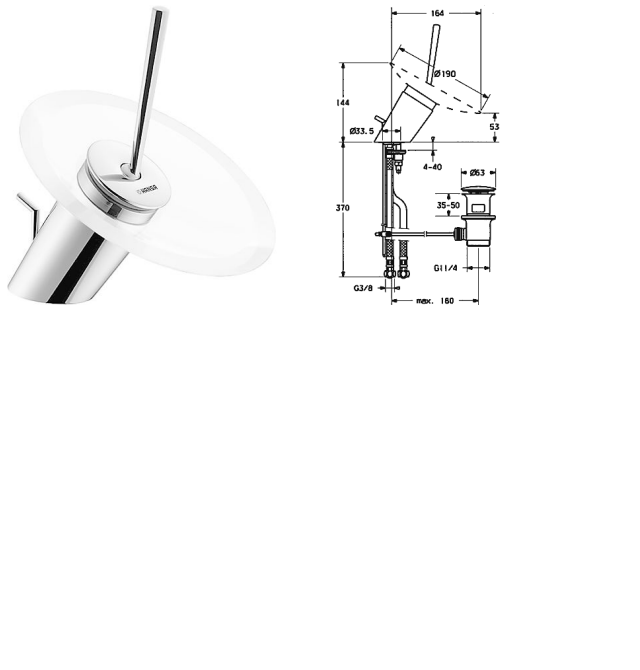

HANSAMURANO EDITION CENEDESE Waschtisch-Einhand-Einlochbatterie, DN 15 ohne Glasschale

Bilder zum Produkt

Beschreibung

HANSAMURANO EDITION CENEDESE
Waschtisch-Einhand-Einlochbatterie, DN 15
ohne Glasschale

- für:
- HANSAMURANO EDITION CENEDESE
- (passend zu Manufaktur-Gläser 5612xxxx, Glasfarbe und Armaturen-Oberfläche sind frei kombinierbar)

Variante	Art.-Nr.	
Oberfläche verchromt	56112201	
Oberfläche platin	5611220159	
Oberfläche gold	5611220195	

**Artikel zu beziehen über HANSASERVICEplus

Manufaktur-Preise auf schriftliche Anfrage

Ansprechpartner sind unsere Mitarbeiter im HANSA-Kundenzentrum

Produktbild

Produktzeichnung

Zugehörige Produkte

Produktbild:	Beschreibung:	Artikelnummer:
	HANSAMURANO EDITION CENEDESE ohne Armaturenkörper	Glas "Ametista" 56120200