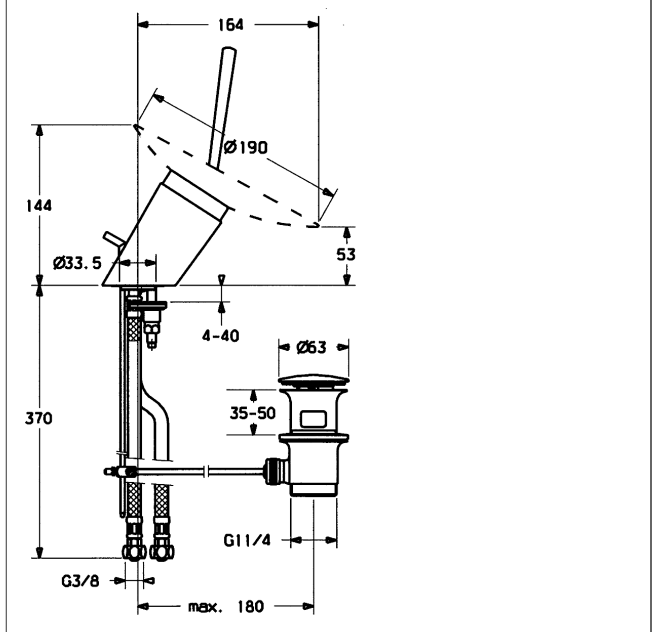

Variante	Art.-Nr.	
Oberfläche verchromt	56112201	
Oberfläche platin	5611220159	
Oberfläche gold	5611220195	

**Artikel zu beziehen über HANSASERVICEplus

Manufaktur-Preise auf schriftliche Anfrage

Ansprechpartner sind unsere Mitarbeiter im HANSA-Kundenzentrum

Produktbild

Produktzeichnung

Zugehörige Produkte

Produktbild:	Beschreibung:	Artikelnummer:
	HANSAMURANO EDITION CENEDESE ohne Armaturenkörper	Glas "Ametista" 56120200