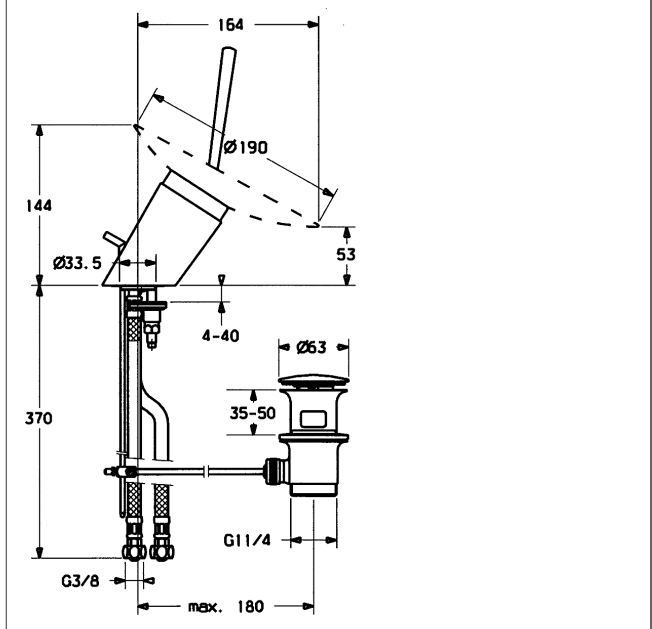

**Artikel zu beziehen über HANSASERVICEplus

Manufaktur-Preise auf schriftliche Anfrage

Ansprechpartner sind unsere Mitarbeiter im HANSA-Kundenzentrum

Produktbild

Produktzeichnung

Zugehörige Produkte

Produktbild:	Beschreibung:	Artikelnummer:
	HANSAMURANO EDITION CENEDESE ohne Armaturenkörper	Glas "Ametista" 56120200