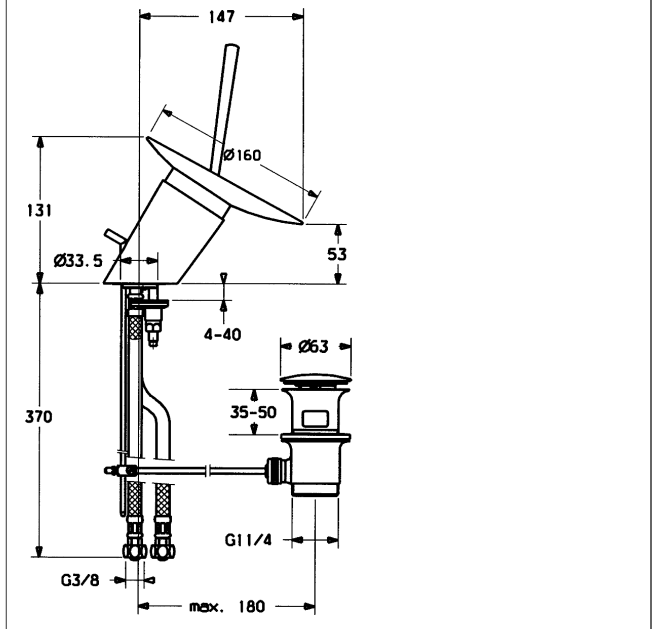

Ausladung: 147 mm

#### HANSAMURANO-Steuerpatrone

mit Bedienungshebel

Produktnummer: 59912387

Anzahl in Stückliste: 1

(-) Keramikscheiben mit integrierten Fettdepots

Variante	Art.-Nr.
verchromt, Glas klar	5606320178

\*\*\* Hansapermatec: innovative Oberflächenbeschichtung zur Verringerung von Schmutz- und Kalkablagerungen. Erleichtert die Reinigung

Produktbild

Produktzeichnung

Produktzeichnung

Produktzeichnung