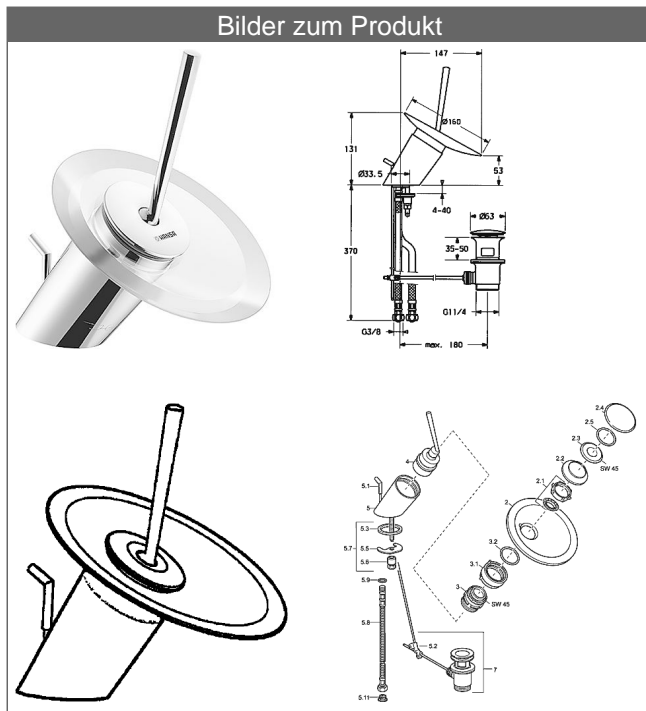

## HANSAMURANO XS Waschtisch/Bidet-Einhand-Einlochatterie, DN 15

### Beschreibung

HANSAMURANO XS  
Waschtisch/Bidet-Einhand-Einlochatterie, DN 15

Durchflussmenge: max. 12 l/min

- Sicherheitsglas mit Hansapermatec-Beschichtung\*\*\*
- (-) schmutzabweisend
- Bedienungshebel (Metall)
- Ablaufgarnitur (Metall) und Zugbetätigung
- Rapid-Montagesystem
- Anschluss über flexible Druckschläuche G 3/8 (-) DVGW W270 zugelassen

Ausladung: 147 mm

#### HANSAMURANO-Steuerpatrone

mit Bedienungshebel

Produktnummer: 59912387

Anzahl in Stückliste: 1

(-) Keramikscheiben mit integrierten Fettdepots

Variante	Art.-Nr.
verchromt, Glas klar	5606320178

\*\*\* Hansapermatec: innovative Oberflächenbeschichtung zur Verringerung von Schmutz- und Kalkablagerungen. Erleichtert die Reinigung