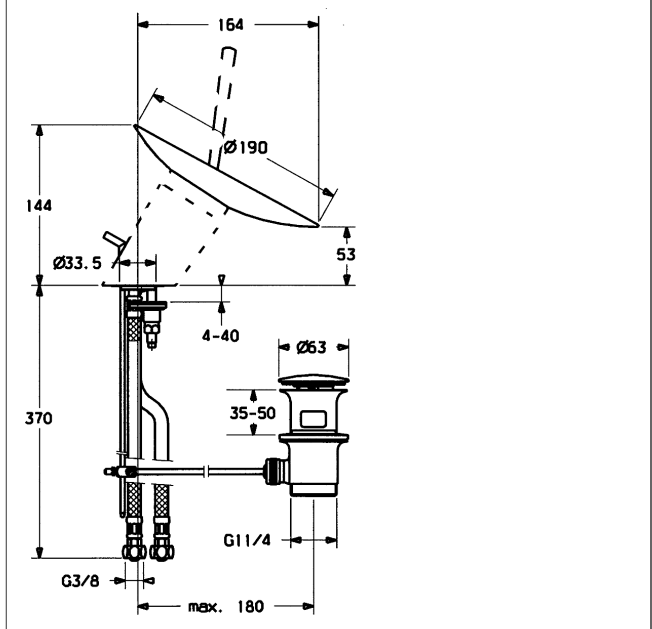

**Artikel zu beziehen über HANSASERVICEplus

Manufaktur-Preise auf schriftliche Anfrage

Ansprechpartner sind unsere Mitarbeiter im HANSA-Kundenzentrum

Produktbild

Produktzeichnung

Zugehörige Produkte

| Produktbild: | Beschreibung: | Artikelnummer: |
|---|---|----------------------------------|
|  | <p>HANSAMURANO EDITION CENEDESE Waschtisch-Einhand-Einlochbatterie, DN 15 ohne Glasschale</p> | Oberfläche verchromt 56112201 |