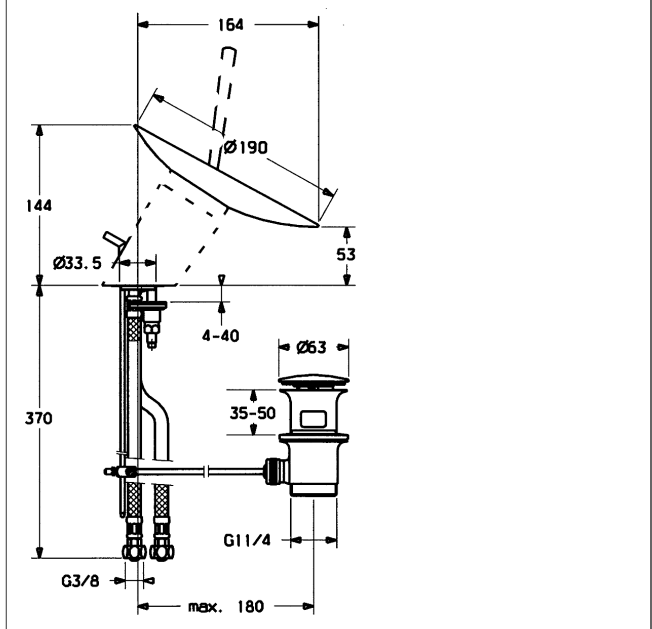

Variante	Art.-Nr.	
Glas "Ametista"	56120200	
Glas "Ambra"	56120300	
Glas "Oro"	56120400	
Glas "Spirale Bianca"	56120500	

**Artikel zu beziehen über HANSASERVICEplus

Manufaktur-Preise auf schriftliche Anfrage

Ansprechpartner sind unsere Mitarbeiter im HANSA-Kundenzentrum

Produktbild

Produktzeichnung

Zugehörige Produkte

Produktbild:	Beschreibung:	Artikelnummer:
	<p>HANSAMURANO EDITION CENEDESE Waschtisch-Einhand-Einlochbatterie, DN 15 ohne Glasschale</p>	Oberfläche verchromt 56112201