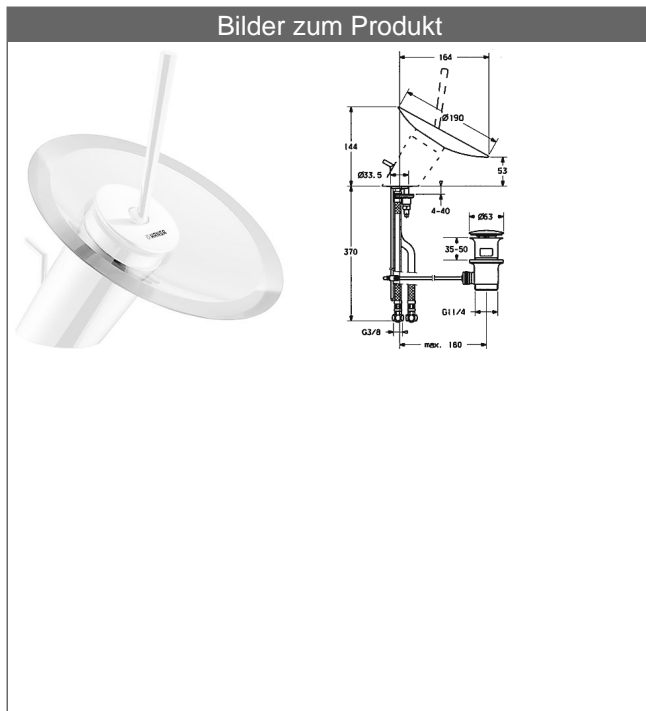

HANSAMURANO EDITION CENEDESE ohne Armaturenkörper

Beschreibung

HANSAMURANO EDITION CENEDESE
ohne Armaturenkörper

- Manufakturgläser aus Murano-Glas
- mundgeblasen, kein Sicherheitsglas
- (passend zu Armatur 5611xxxx, Glasfarbe und Armaturen-Oberfläche sind frei kombinierbar)

| Variante | Art.-Nr. | |
|-----------------------|----------|---|
| Glas "Ametista" | 56120200 |  |
| Glas "Ambra" | 56120300 |  |
| Glas "Oro" | 56120400 |  |
| Glas "Spirale Bianca" | 56120500 |  |

**Artikel zu beziehen über HANSASERVICEplus

Manufaktur-Preise auf schriftliche Anfrage

Ansprechpartner sind unsere Mitarbeiter im HANSA-Kundenzentrum

Produktbild

Produktzeichnung

Zugehörige Produkte

| Produktbild: | Beschreibung: | Artikelnummer: |
|---|---|----------------------------------|
|  | <p>HANSAMURANO EDITION CENEDESE Waschtisch-Einhand-Einlochbatterie, DN 15 ohne Glasschale</p> | Oberfläche verchromt 56112201 |