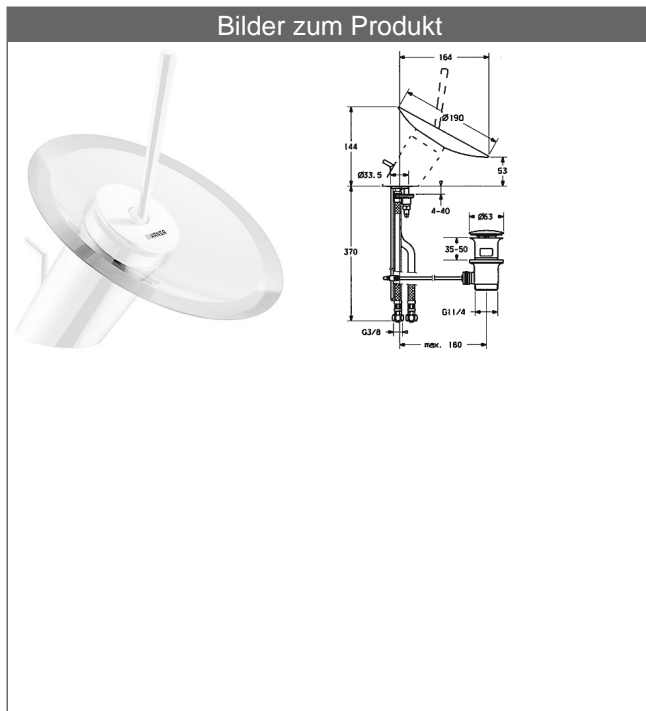

HANSAMURANO EDITION CENEDESE ohne Armaturenkörper

Beschreibung

HANSAMURANO EDITION CENEDESE
ohne Armaturenkörper

- Manufakturgläser aus Murano-Glas
- mundgeblasen, kein Sicherheitsglas
- (passend zu Armatur 5611xxxx, Glasfarbe und Armaturen-Oberfläche sind frei kombinierbar)

Variante	Art.-Nr.	
Glas "Ametista"	56120200	
Glas "Ambra"	56120300	
Glas "Oro"	56120400	
Glas "Spirale Bianca"	56120500	

**Artikel zu beziehen über HANSASERVICEplus

Manufaktur-Preise auf schriftliche Anfrage

Ansprechpartner sind unsere Mitarbeiter im HANSA-Kundenzentrum

Produktbild

Produktzeichnung

Zugehörige Produkte

Produktbild:	Beschreibung:	Artikelnummer:
	<p>HANSAMURANO EDITION CENEDESE Waschtisch-Einhand-Einlochatterie, DN 15 ohne Glasschale</p>	Oberfläche verchromt 56112201