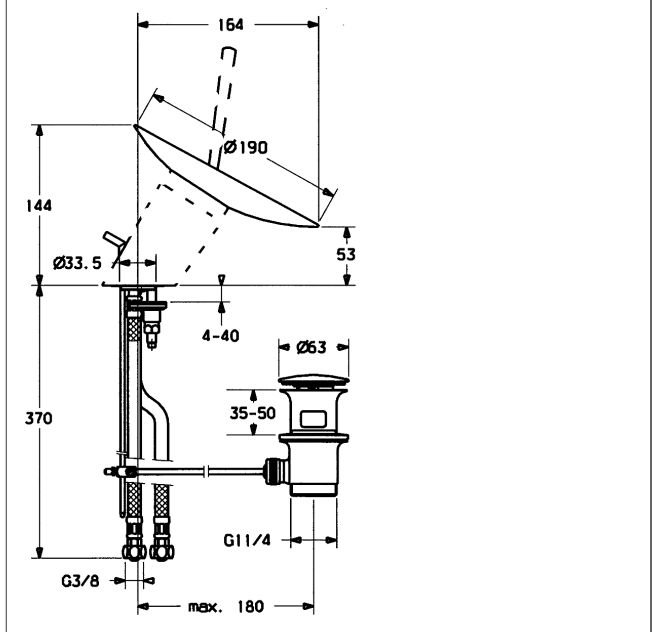

**Artikel zu beziehen über HANSASERVICEplus

Manufaktur-Preise auf schriftliche Anfrage

Ansprechpartner sind unsere Mitarbeiter im HANSA-Kundenzentrum

Produktbild

Produktzeichnung

Zugehörige Produkte

Produktbild:	Beschreibung:	Artikelnummer:
	<p>HANSAMURANO EDITION CENEDESE Waschtisch-Einhand-Einlochatterie, DN 15 ohne Glasschale</p>	Oberfläche verchromt 56112201