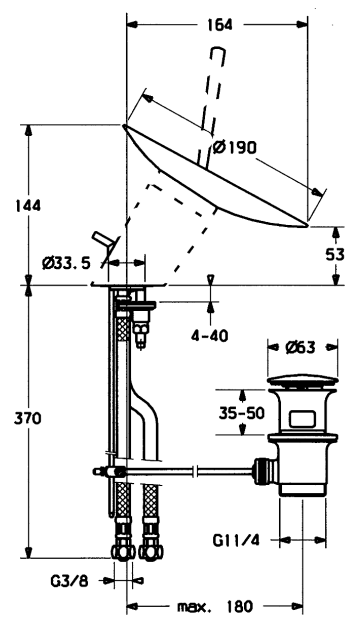

Variante	Art.-Nr.	
Glas "Ametista"	56120200	
Glas "Ambra"	56120300	
Glas "Oro"	56120400	
Glas "Spirale Bianca"	56120500	

**Artikel zu beziehen über HANSASERVICEplus

Manufaktur-Preise auf schriftliche Anfrage

Ansprechpartner sind unsere Mitarbeiter im HANSA-Kundenzentrum

Produktbild

Produktzeichnung

Zugehörige Produkte

Produktbild:	Beschreibung:	Artikelnummer:
	<p>HANSAMURANO EDITION CENEDESE Waschtisch-Einhand-Einlochbatterie, DN 15 ohne Glasschale</p>	<p>Oberfläche verchromt 56112201</p>