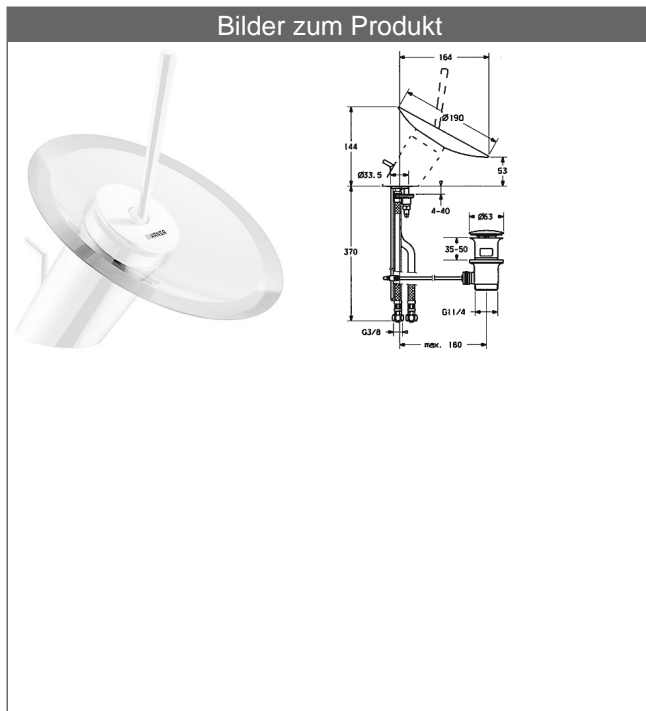

HANSAMURANO EDITION CENEDESE ohne Armaturenkörper

Beschreibung

HANSAMURANO EDITION CENEDESE
ohne Armaturenkörper

- Manufakturgläser aus Murano-Glas
- mundgeblasen, kein Sicherheitsglas
- (passend zu Armatur 5611xxxx, Glasfarbe und Armaturen-Oberfläche sind frei kombinierbar)

Variante	Art.-Nr.	
Glas "Ametista"	56120200	<input type="checkbox"/>
Glas "Ambra"	56120300	<input type="checkbox"/>
Glas "Oro"	56120400	<input type="checkbox"/>
Glas "Spirale Bianca"	56120500	<input type="checkbox"/>

**Artikel zu beziehen über HANSASERVICEplus

Manufaktur-Preise auf schriftliche Anfrage

Ansprechpartner sind unsere Mitarbeiter im HANSA-Kundenzentrum

Produktbild

Produktzeichnung

Zugehörige Produkte

Produktbild:	Beschreibung:	Artikelnummer:
	<p>HANSAMURANO EDITION CENEDESE Waschtisch-Einhand-Einlochatterie, DN 15 ohne Glasschale</p>	Oberfläche verchromt 56112201