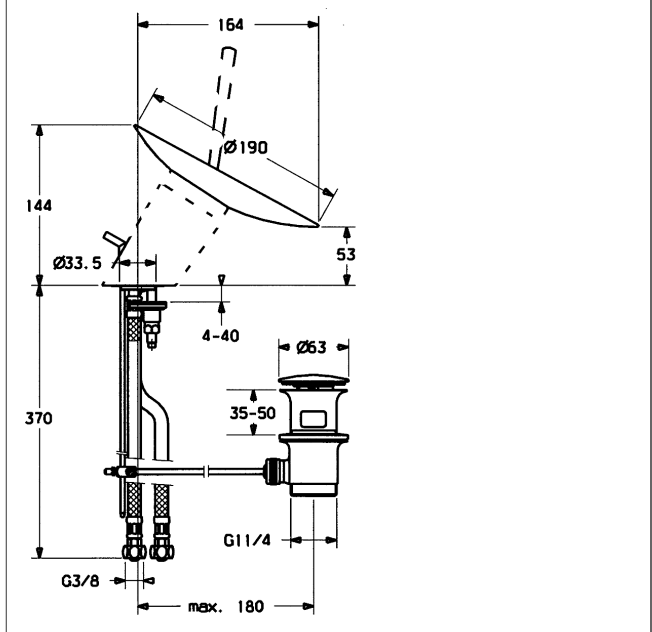

Ansprechpartner sind unsere Mitarbeiter im HANSA-Kundenzentrum

Produktbild

Produktzeichnung

Zugehörige Produkte

Produktbild:	Beschreibung:	Artikelnummer:
	<p>HANSAMURANO EDITION CENEDESE Waschtisch-Einhand-Einlochatterie, DN 15 ohne Glasschale</p>	Oberfläche verchromt 56112201