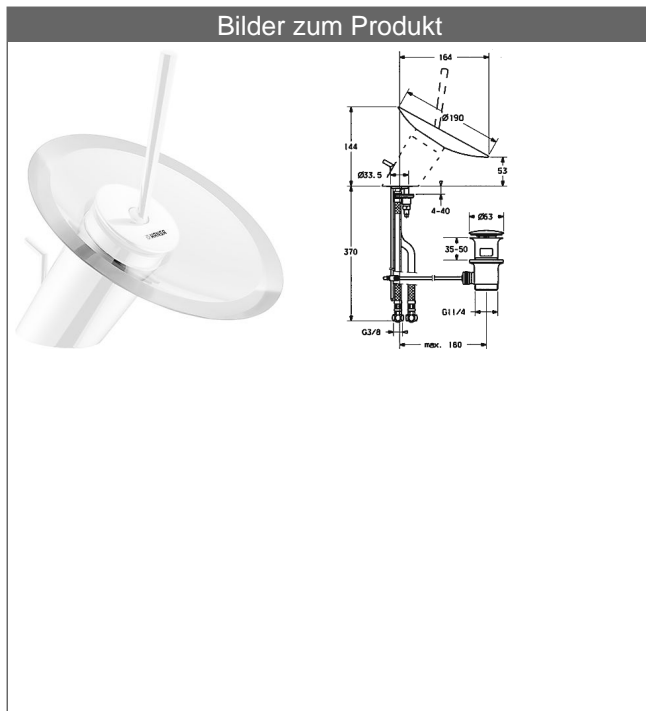

HANSAMURANO EDITION CENEDESE ohne Armaturenkörper

Beschreibung

HANSAMURANO EDITION CENEDESE
ohne Armaturenkörper

- Manufakturgläser aus Murano-Glas
- mundgeblasen, kein Sicherheitsglas
- (passend zu Armatur 5611xxxx, Glasfarbe und Armaturen-Oberfläche sind frei kombinierbar)

Variante	Art.-Nr.	
Glas "Ametista"	56120200	
Glas "Ambra"	56120300	
Glas "Oro"	56120400	
Glas "Spirale Bianca"	56120500	

**Artikel zu beziehen über HANSASERVICEplus

Manufaktur-Preise auf schriftliche Anfrage

Ansprechpartner sind unsere Mitarbeiter im HANSA-Kundenzentrum

Produktbild

Produktzeichnung

Zugehörige Produkte

Produktbild:	Beschreibung:	Artikelnummer:
	<p>HANSAMURANO EDITION CENEDESE Waschtisch-Einhand-Einlochbatterie, DN 15 ohne Glasschale</p>	<p>Oberfläche verchromt 56112201</p>