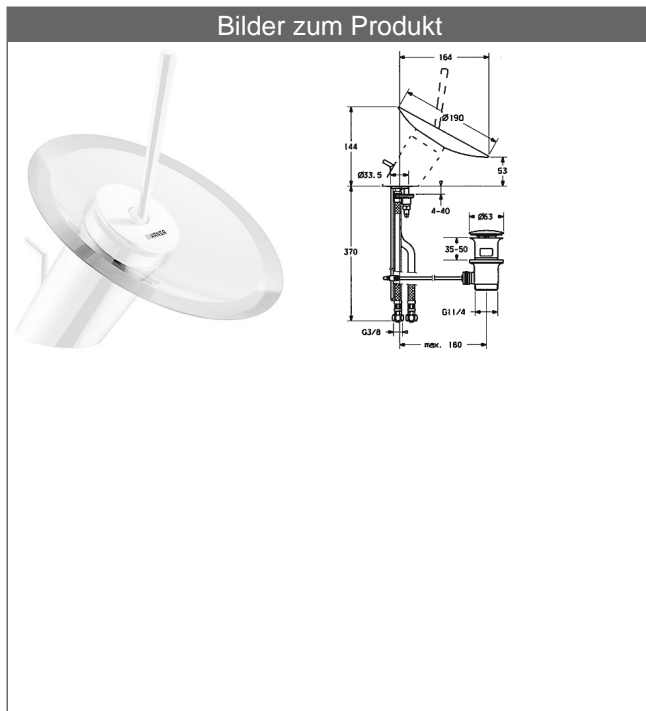

HANSAMURANO EDITION CENEDESE ohne Armaturenkörper

Beschreibung

HANSAMURANO EDITION CENEDESE
ohne Armaturenkörper

- Manufakturgläser aus Murano-Glas
- mundgeblasen, kein Sicherheitsglas
- (passend zu Armatur 5611xxxx, Glasfarbe und Armaturen-Oberfläche sind frei kombinierbar)

Variante	Art.-Nr.	
Glas "Ametista"	56120200	
Glas "Ambra"	56120300	
Glas "Oro"	56120400	
Glas "Spirale Bianca"	56120500	

**Artikel zu beziehen über HANSASERVICEplus

Manufaktur-Preise auf schriftliche Anfrage

Ansprechpartner sind unsere Mitarbeiter im HANSA-Kundenzentrum

Produktbild

Produktzeichnung

Zugehörige Produkte

Produktbild:	Beschreibung:	Artikelnummer:
	<p>HANSAMURANO EDITION CENEDESE Waschtisch-Einhand-Einlochbatterie, DN 15 ohne Glasschale</p>	Oberfläche verchromt 56112201